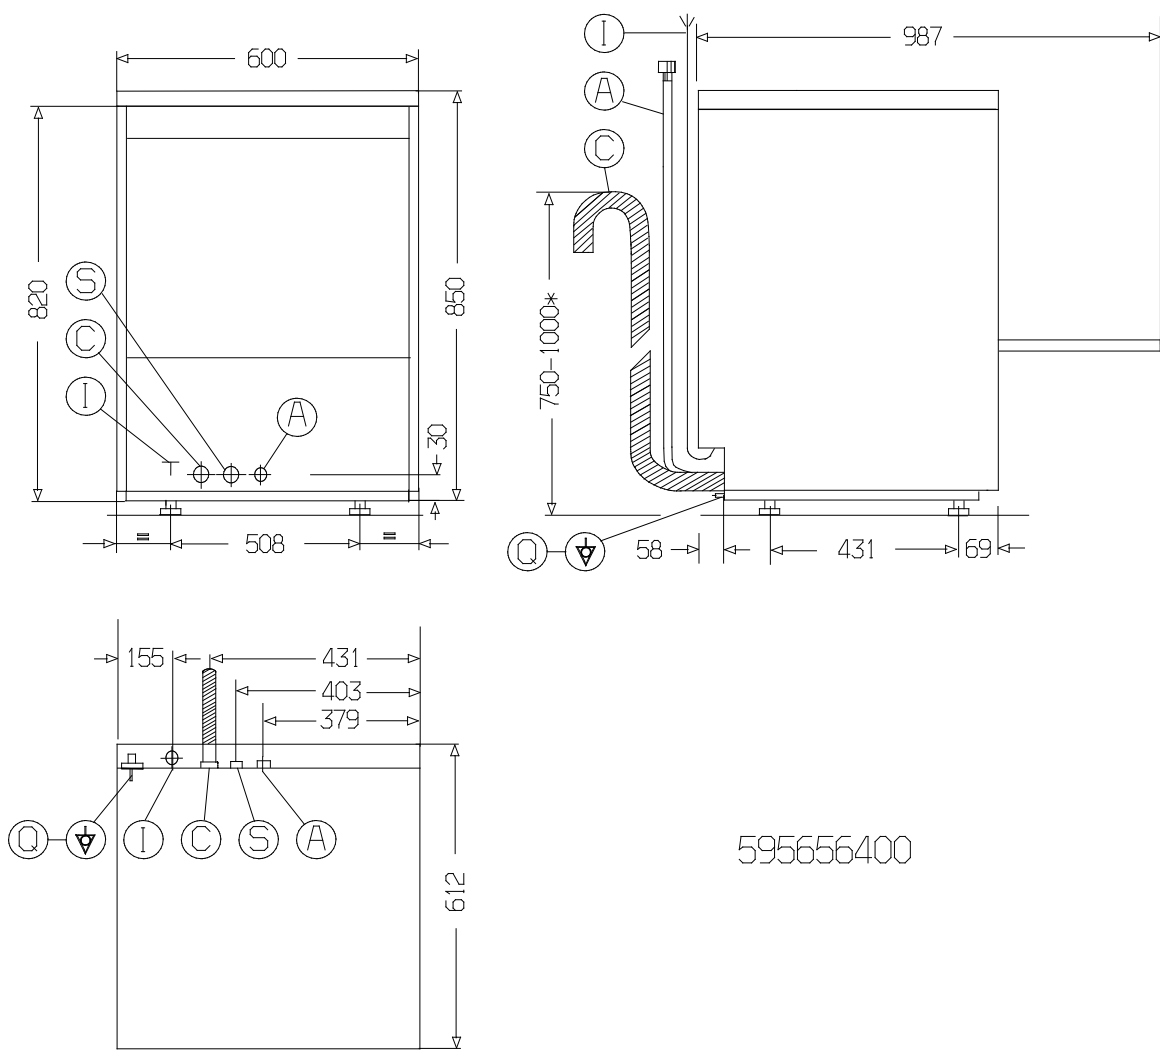

www.zanussiprofessional.com

FORKLARING

	ZUCAIDP 502050	ZUCAIDD 502057
A - Varmtvandsstikslutning	G 3/4"	G 3/4"
C - Vandafløb	20.5mm	40 mm
I - Eltilslutning	400 V, 3N, 50	400 V, 3N, 50
Q - Equipotential forbindelse	•	•
S - Tilslutning for opvaskemidels dispenser	•	•